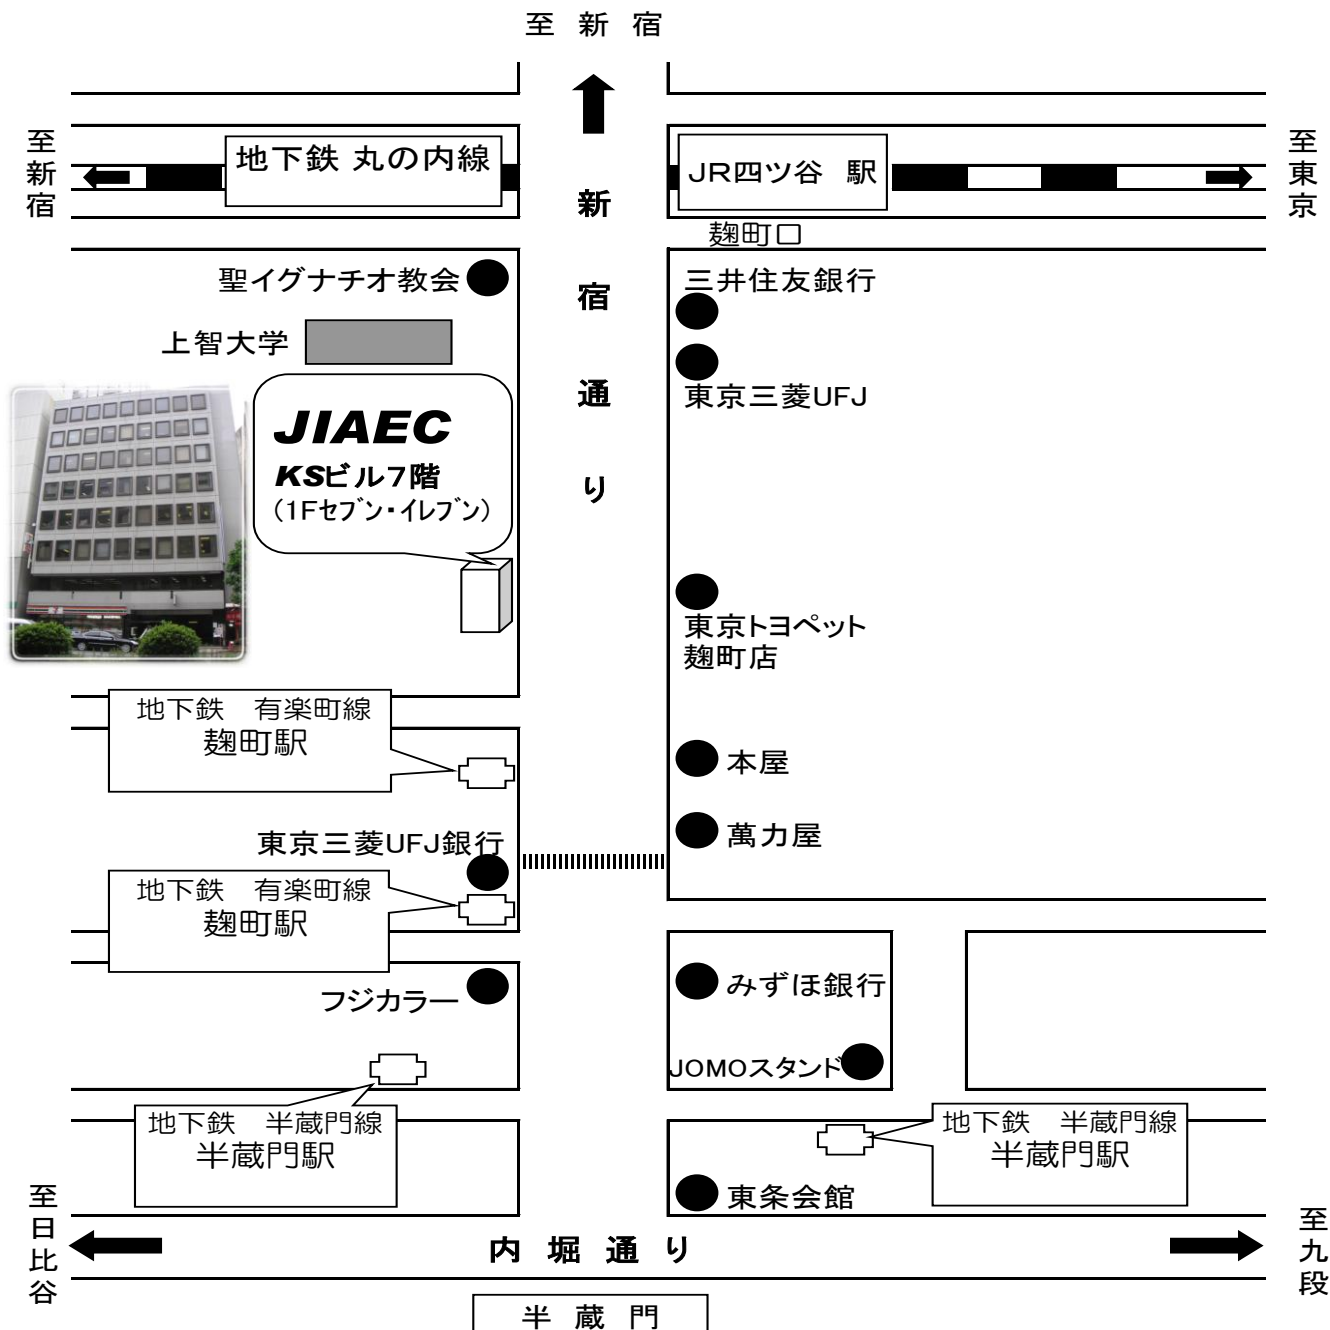

JIAEC (ジーク)

Japan Indonesia Association For Economy Cooperation

公益社団法人 日本・インドネシア経済協力事業協会

〒102-0083 東京都千代田区麹町4丁目5番地 KSビル7F 電話：03-3221-0613 FAX：03-3221-4717

E-mail：honbu@jiaec.jp ホームページ：http://www.jiaec.jp

- ◎地下鉄 有楽町線 [麹町] 駅下車。「①番」から「②番」までの出口から徒歩3分。
- ◎地下鉄 半蔵門線 [半蔵門] 駅下車。「①番、②番」または「③番」までの出口から徒歩8分。
- ◎JR [四ツ谷] 駅下車。「麹町口」から出て、新宿通りを皇居方向に徒歩8分。